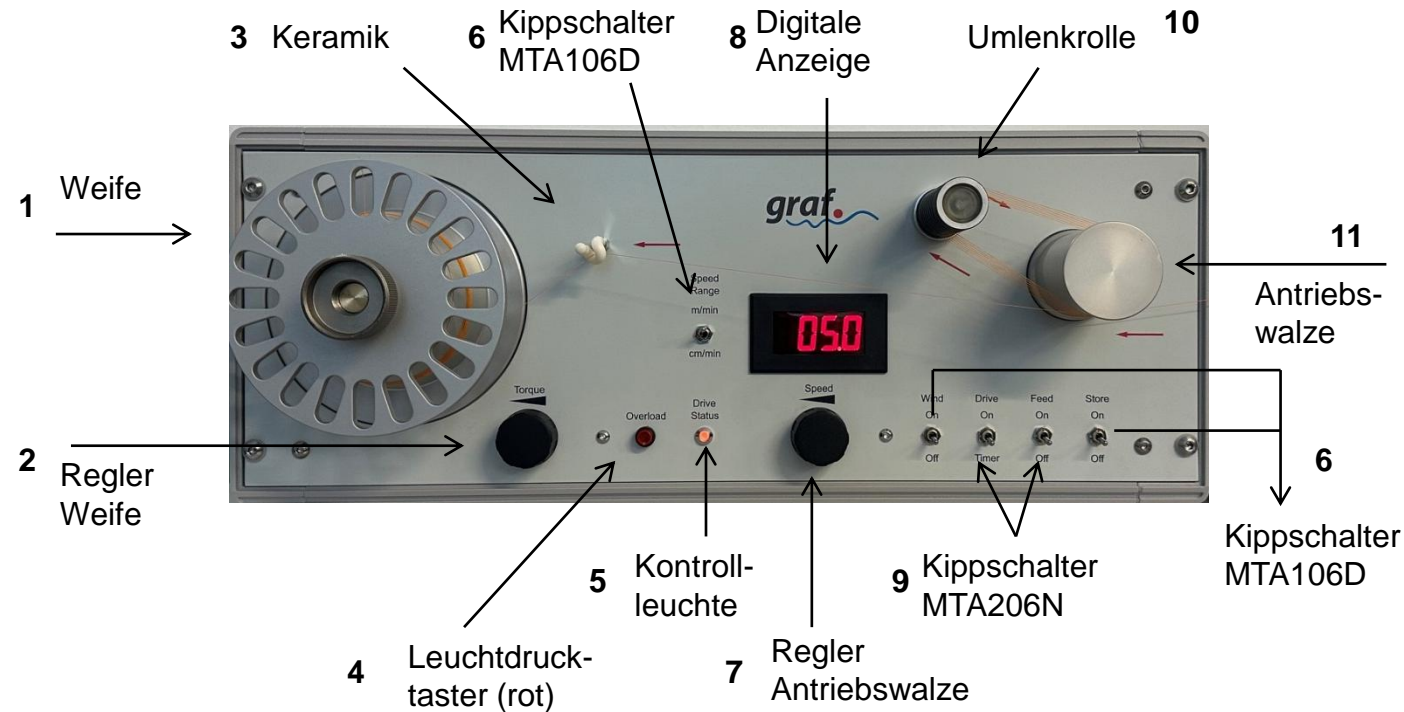

SPARE PART LIST

Friction Measuring System CPF or CTC

Graf Chemicals GmbH
Prof.-Max-Lange-Platz 4
83646 Bad Tölz – Germany

Phone: +49 (0) 8041 79285-16
frank.engelbrecht@graf-chemicals.com
www.graf-chemicals.com

Spare part list Friction Measuring System CPF or CTC

Numbers	Description	Article number	FCA Price/pc. EURO
1	CPF-CTC Weife <i>CPF-CTC Reel</i>	T4-1253	275,00
2	CPF-CTC Regler Weife <i>CPF-CPC Reel Tourque</i>	T2-3778	23,00
3	CPF-CTC Keramik <i>CPF-CTC Ceramic</i>	T1-1992	9,00
4	CPF-CTC Leuchtdrucktaster (rot) <i>CPF-CTC Overload Red Button</i>	T2-3781	45,00
5	CPF-CTC Kontrollleuchte (LED rot/grün) <i>CPF-CTC Drive Status Control Light (LED red/green)</i>	T2-3782	17,00

Spare part list Friction Measuring System CPF or CTC

Numbers	Description	Article number	FCA Price/pc. EURO
6	CPF-CTC Kippschalter MTA 106D <i>CPF-CTC Toggle Switch MTA 106D</i>	T1-1993	39,20
7	CPF-CTC Regler Antriebswalze <i>CPF-CTC Rotary Potentiometer for Barrel Speed</i>	T2-3779	24,00
8	CPF-CTC LED - Digitale Anzeige <i>CPF-CTC LED – Digital Display</i>	T2-3783	116,00
9	CPF-CTC Kippschalter MTA 206N <i>CPF-CTC Toggle Switch MTA 206N</i>	T1-1994	42,00
10	CPF-CTC Umlenkrolle <i>CPF-CTC Deflecting Barrel</i>	T4-1254	70,00
11	CPF-CTC Antriebswalze <i>CPF-CTC Driving Barrel</i>	T4-1255	189,00

Spare part list Friction Measuring System CPF or CTC

Pictures	Description	Article number	FCA price/pc. EURO
<p>1</p> 	<p>CPF-CTC Abzugsgerät <i>CPF-CTC Pull off-device</i></p>	<p>T5-0392</p>	<p>auf Anfrage</p>
<p>2</p>	<p>CPF-CTC Motorsteuerung <i>CPF-CTC Motor Control</i></p>	<p>T5-0321</p>	<p>404,00</p>
<p>3</p>	<p>CPF-CTC Graf Friction Lab 2.9 Software</p>	<p>T7-9004</p>	<p>360,00</p>
<p>4</p> 	<p>CPF-CTC Fournisseur SFT</p>	<p>T5-0366</p>	<p>690,00</p>
<p>5</p> 	<p>CPF-CTC Tension Ring for Fournisseur SFT</p>	<p>T1-0004</p>	<p>12,00</p>