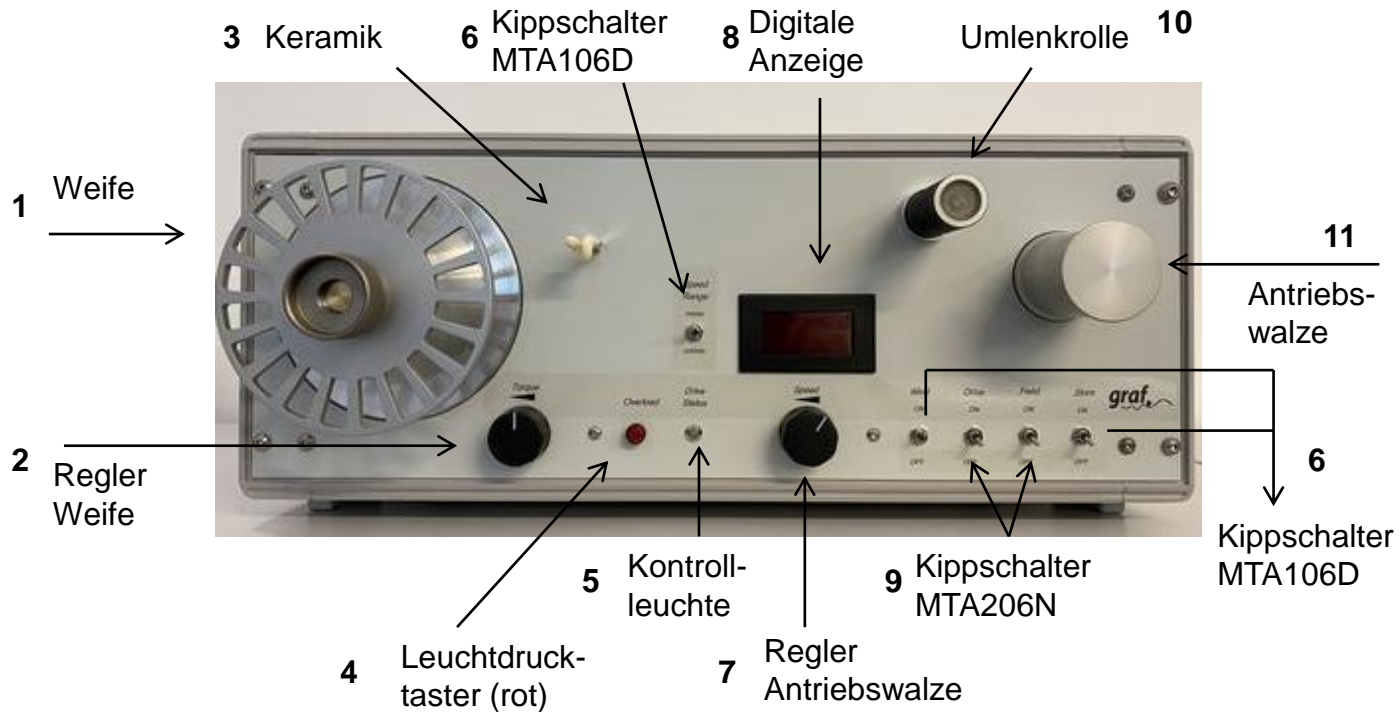

## SPARE PART LIST

## Spare part list Friction Measuring System CPF or CTC

Numbers	Description	Article number	FCA Price/pc. EURO
1	CPF-CTC Weife <i>CPF-CTC Reel</i>	T4-1253	275,00
2	CPF-CTC Regler Weife <i>CPF-CPC Reel Tourque</i>	T2-3778	23,00
3	CPF-CTC Keramik <i>CPF-CTC Ceramic</i>	T1-1992	9,00
4	CPF-CTC Leuchtdrucktaster (rot) <i>CPF-CTC Overload Red Button</i>	T2-3781	45,00
5	CPF-CTC Kontrollleuchte (LED rot/grün) <i>CPF-CTC Drive Status Control Light (LED red/green)</i>	T2-3782	17,00

## Spare part list Friction Measuring System CPF or CTC

Numbers	Description	Article number	FCA Price/pc. EURO
6	CPF-CTC Kippschalter MTA 106D <i>CPF-CTC Toggle Switch MTA 106D</i>	T1-1993	39,20
7	CPF-CTC Regler Antriebswalze <i>CPF-CTC Rotary Potentiometer for Barrel Speed</i>	T2-3779	24,00
8	CPF-CTC LED - Digitale Anzeige <i>CPF-CTC LED – Digital Display</i>	T2-3783	116,00
9	CPF-CTC Kippschalter MTA 206N <i>CPF-CTC Toggle Switch MTA 206N</i>	T1-1994	42,00
10	CPF-CTC Umlenkrolle <i>CPF-CTC Deflecting Barrel</i>	T4-1254	70,00
11	CPF-CTC Antriebswalze <i>CPF-CTC Driving Barrel</i>	T4-1255	189,00